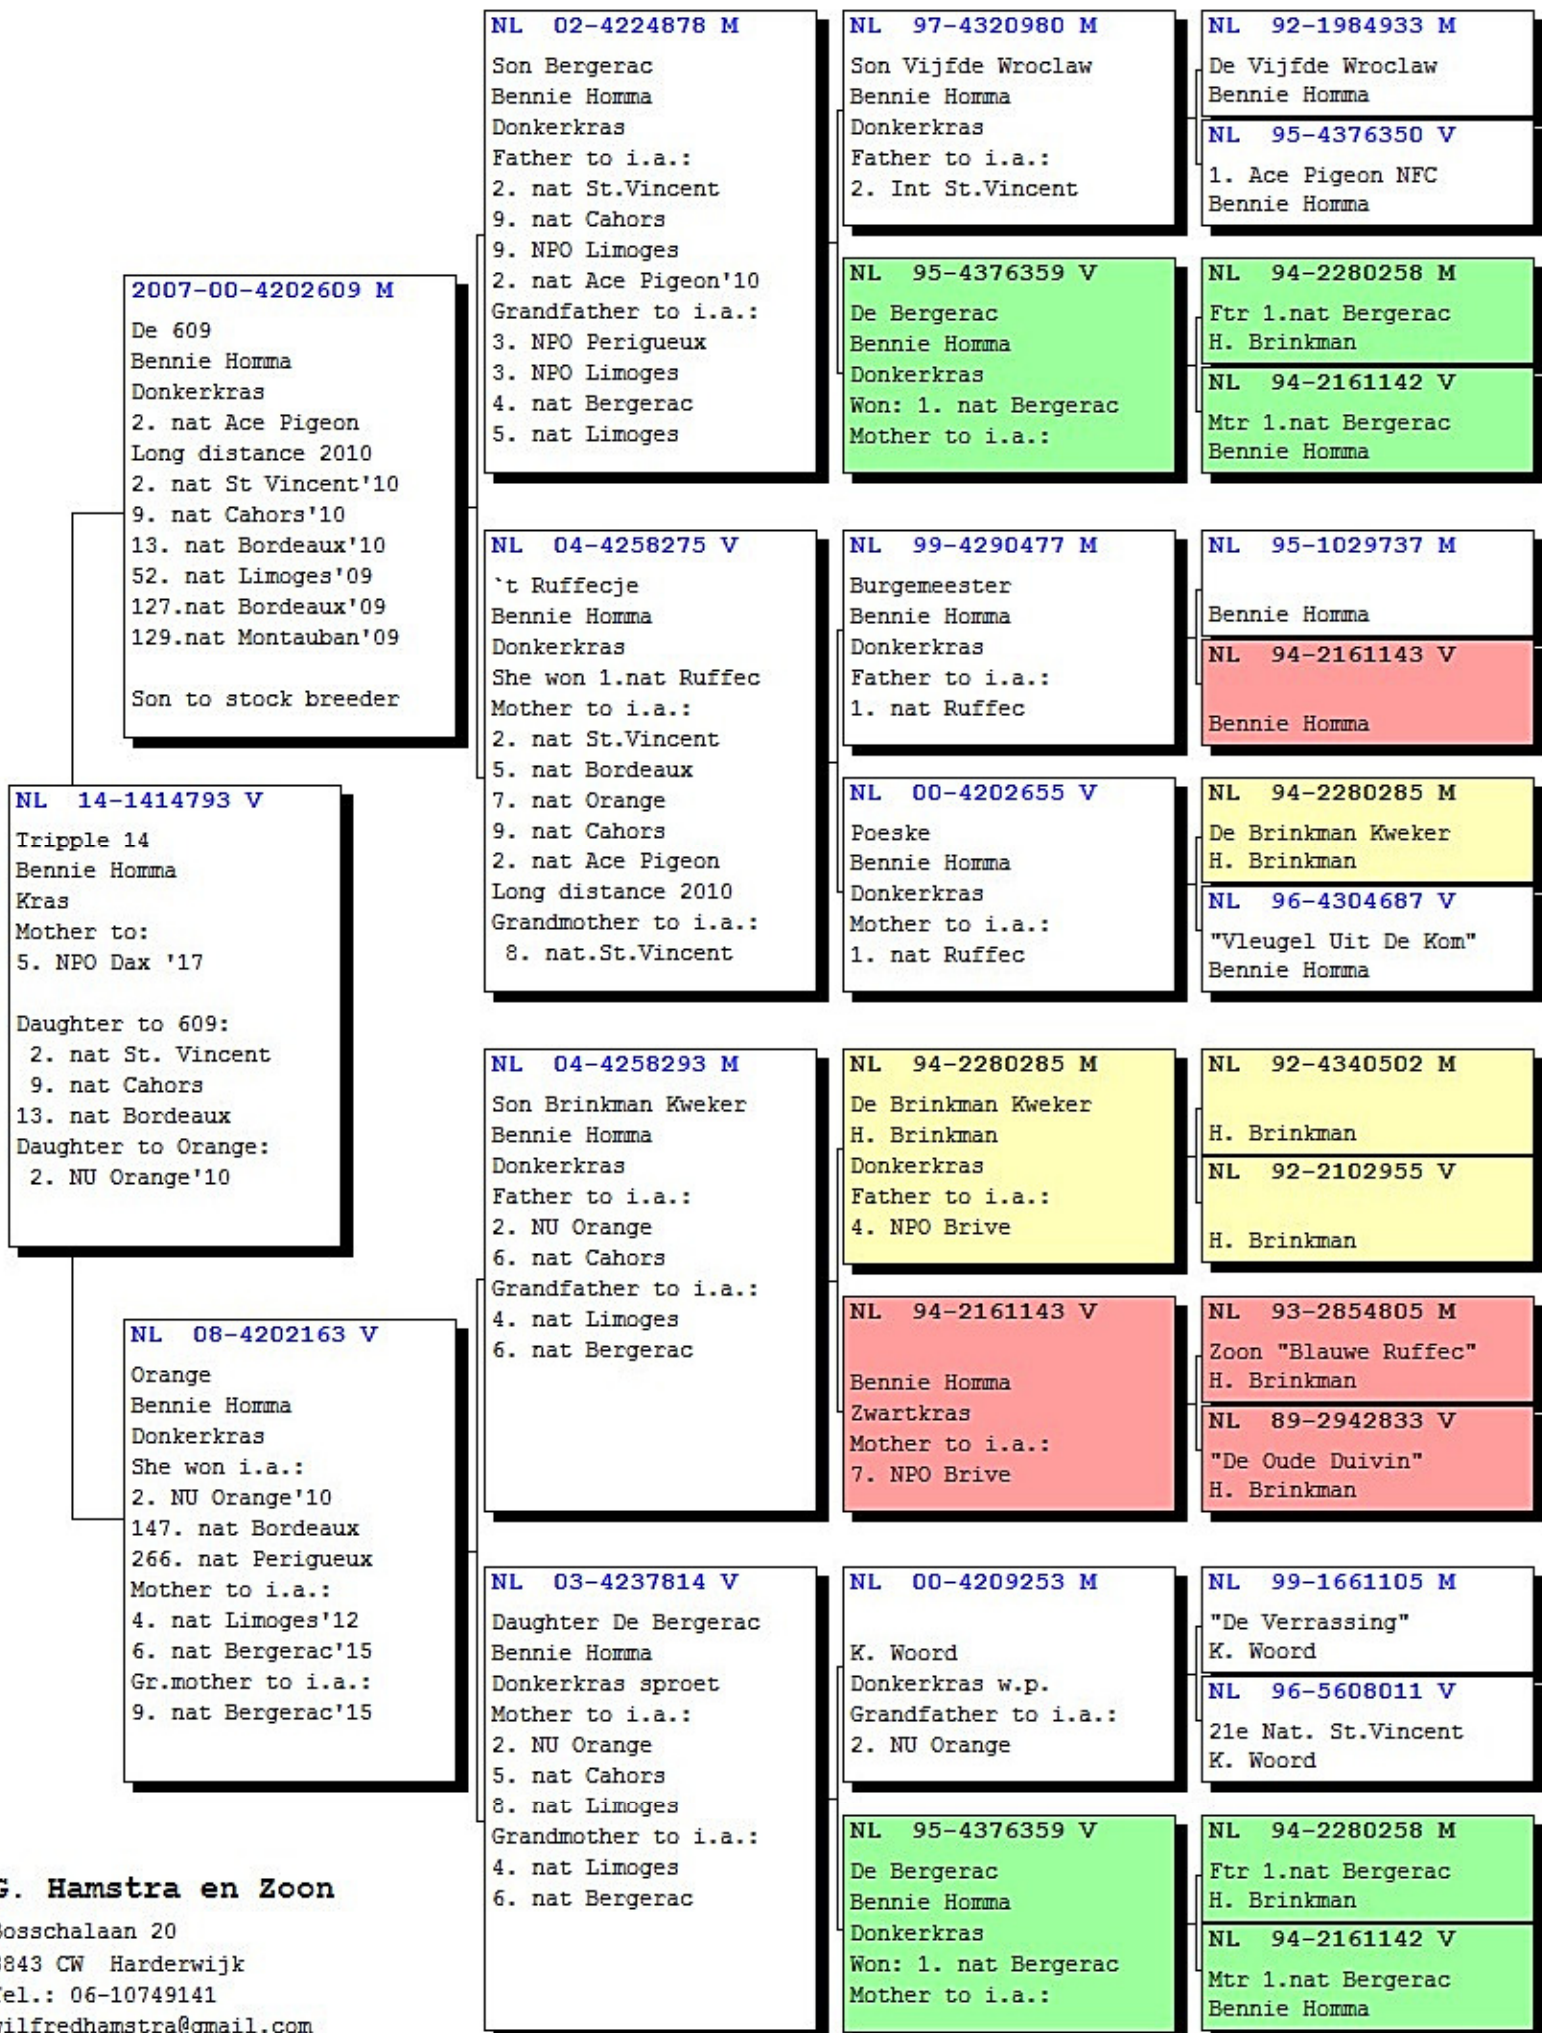

# Pedigree for Pigeon: NL 14-1414793 V

**G. Hamstra en Zoon**

Boschalaan 20  
3843 CW Harderwijk  
Tel.: 06-10749141  
wilfredhamstra@gmail.com