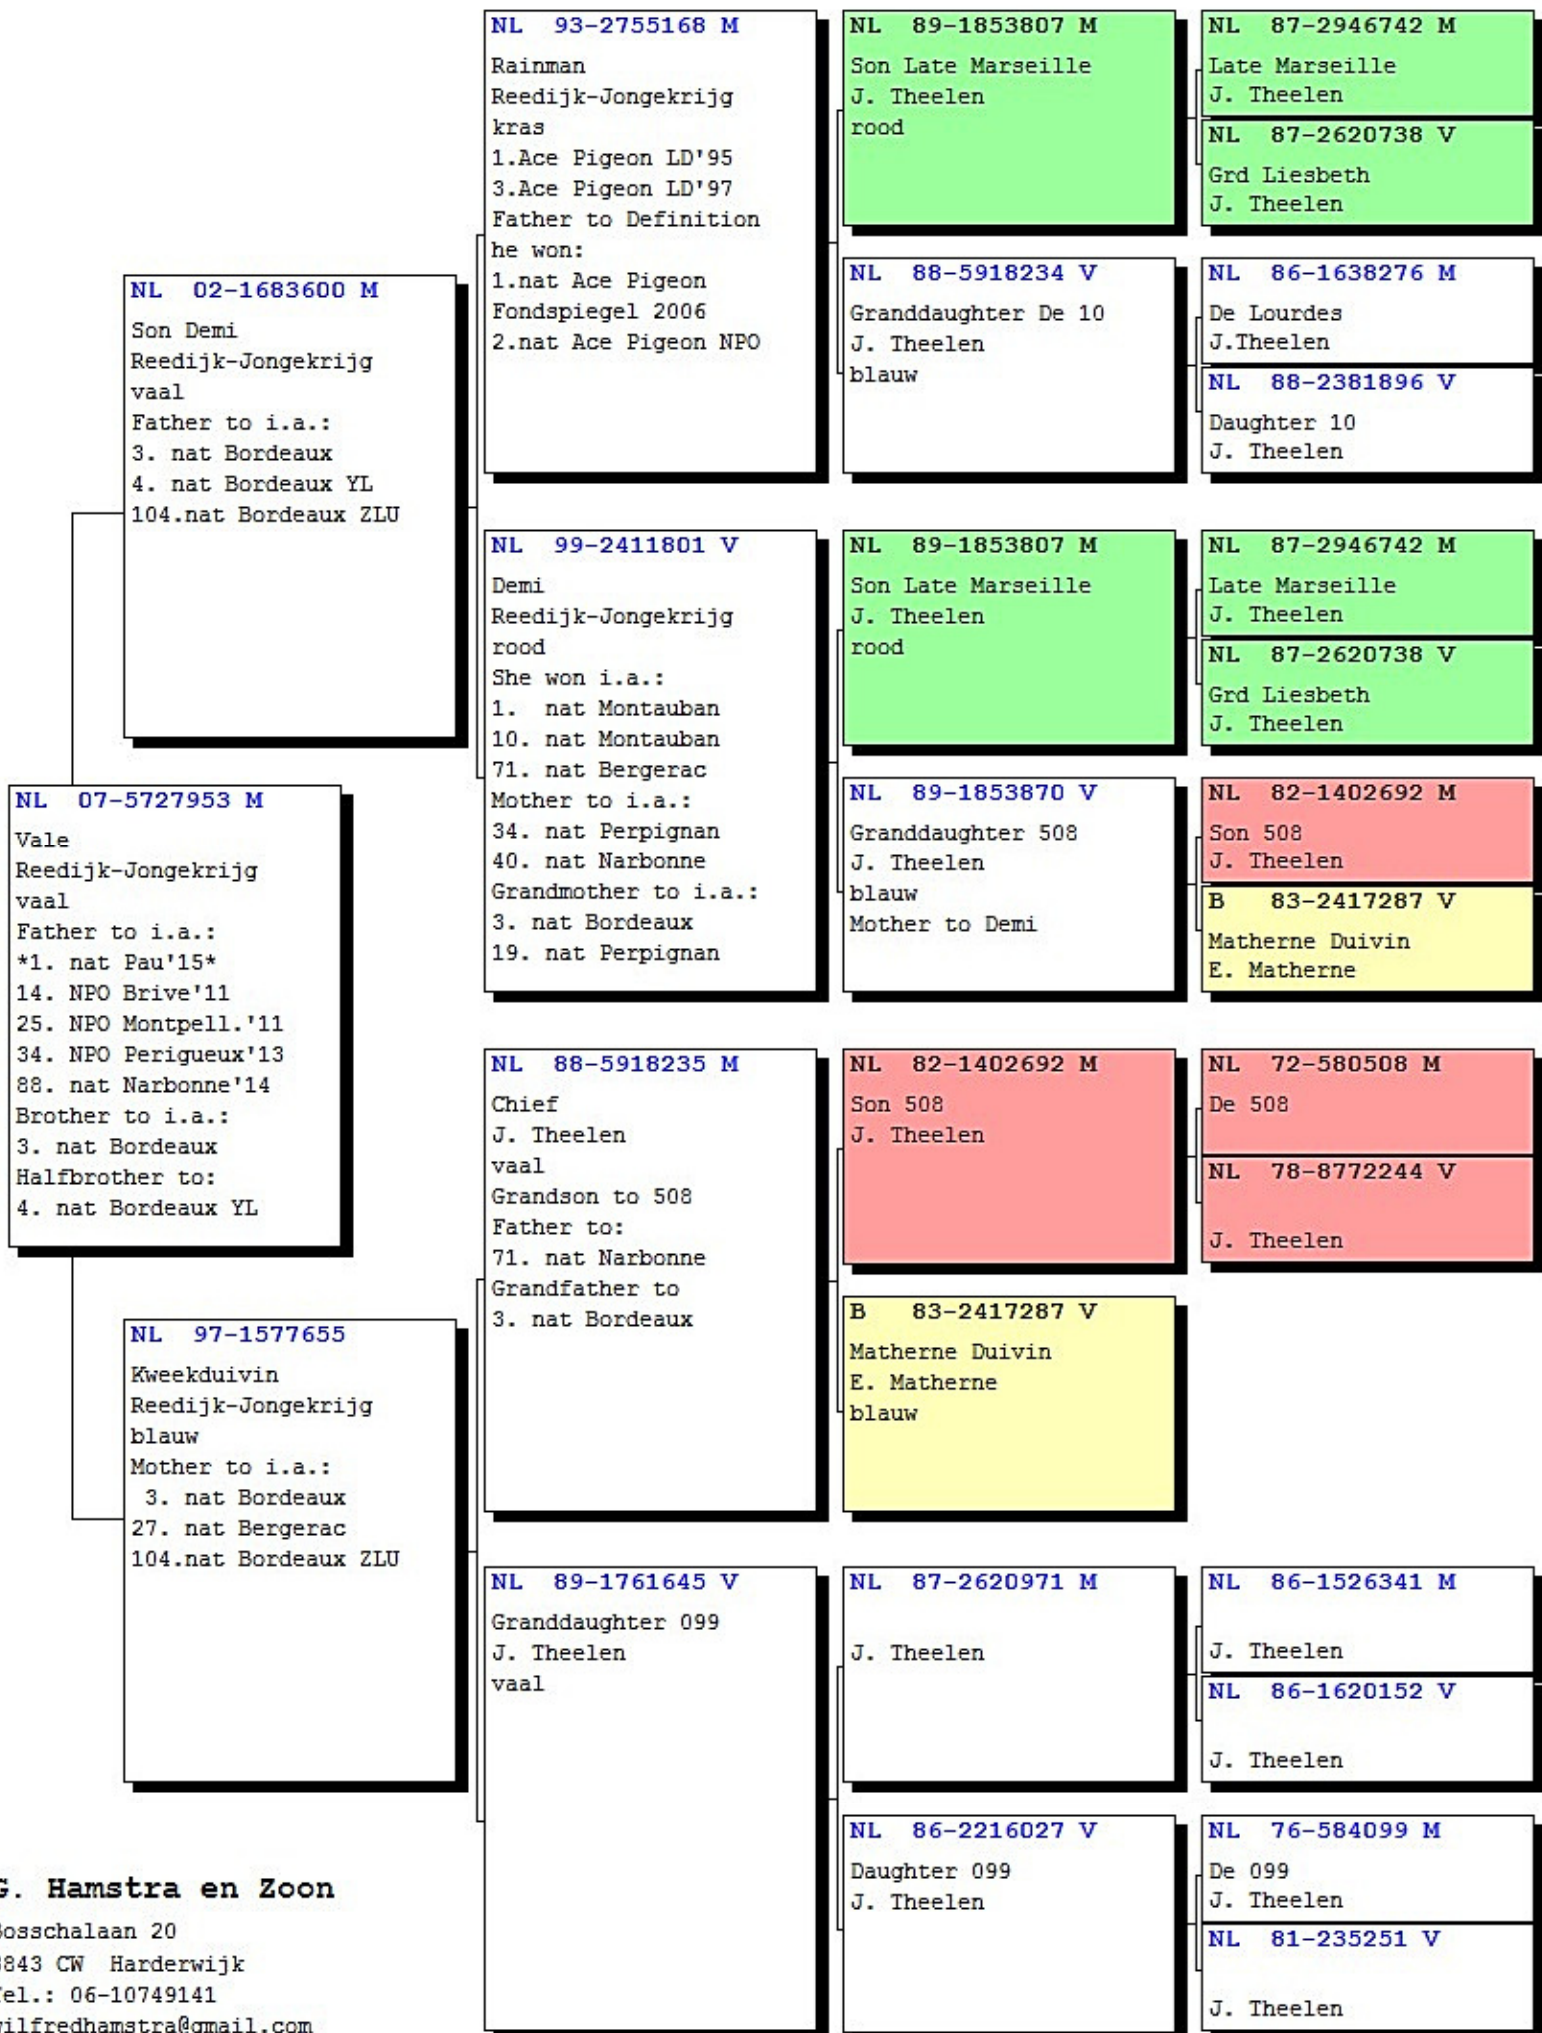

Pedigree for Pigeon: NL 07-5727953 M

NL 02-1683600 M
 Son Demi
 Reedijk-Jongekrijg
 vaal
 Father to i.a.:
 3. nat Bordeaux
 4. nat Bordeaux YL
 104.nat Bordeaux ZLU

NL 93-2755168 M
 Rainman
 Reedijk-Jongekrijg
 kras
 1.Ace Pigeon LD'95
 3.Ace Pigeon LD'97
 Father to Definition
 he won:
 1.nat Ace Pigeon
 Fondspiegel 2006
 2.nat Ace Pigeon NPO

NL 99-2411801 V
 Demi
 Reedijk-Jongekrijg
 rood
 She won i.a.:
 1. nat Montauban
 10. nat Montauban
 71. nat Bergerac
 Mother to i.a.:
 34. nat Perpignan
 40. nat Narbonne
 Grandmother to i.a.:
 3. nat Bordeaux
 19. nat Perpignan